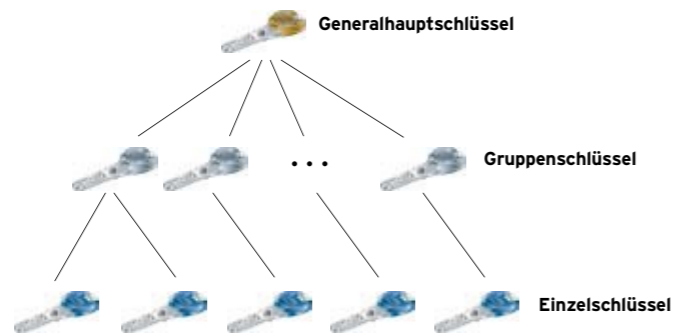

KABA®

Kaba star: mechanisches Schliesssystem

Star der Schliesstechnik

Mechanik

Einsatzgebiete und Produktfamilie

Kaba star gilt unter den mechanischen Schliesssystemen als der Standard. Dank seiner Vielseitigkeit kann das System sowohl im privaten Bereich wie auch für grosse und komplexe Anlagen eingesetzt werden. Die Aufwärtskompatibilität ermöglicht die Kombination mit mechatronischen und elektronischen Zutritts- und Zeitwirtschaftssystemen. Selbst eine Verknüpfung mit der Betriebsdatenerfassung und dem Wertehandling ist möglich.

Produkte

- Kaba star Schlüssel
- Kaba star Schlüsselclips
- Kaba star Zylinder
- Kaba antidrill (Aufbohrschutz)
- Kaba star Möbelzylinder
- Kaba star Zylinderoliven
- Kaba star Schlüsselschalter

Mechanik

Im Hinblick auf Sicherheit, Organisation und Investitionsschutz empfiehlt sich bei der Planung der Schliessanlage eine gründliche Vorbereitung mit einer Fachperson.

Ein Schlüssel für alles

Das System Kaba star ermöglicht es, für jeden Benutzer die für ihn individuell geltenden Berechtigungen innerhalb der Schliessplanhierarchie mit einem einzigen Schlüssel abzudecken – im privaten oder im geschäftlichen Bereich. Das schafft klare Verhältnisse und sorgt auch dafür, dass der Schlüsselbund leichter wird und sich das Suchen nach dem passenden Schlüssel erübrigt.

Die universelle Basis für den Zutritt

Kaba star ist ein äusserst vielseitiges System mit nahezu grenzenlosen Anwendungsmöglichkeiten. Mit ihm lassen sich die Bedürfnisse sowohl einer traditionellen Planung (Schliessplan) als auch einer strukturierten Planung (Organigramm) abdecken. Vom einfachen Schliessplan für Ein- und Mehrfamilienhäuser bis zum Organigramm für grosse, komplexe Industrie- oder Verwaltungsbauten mit mehreren 10 000 Schliesszylindern bietet Kaba star maximale Flexibilität in der Planung und Organisation.